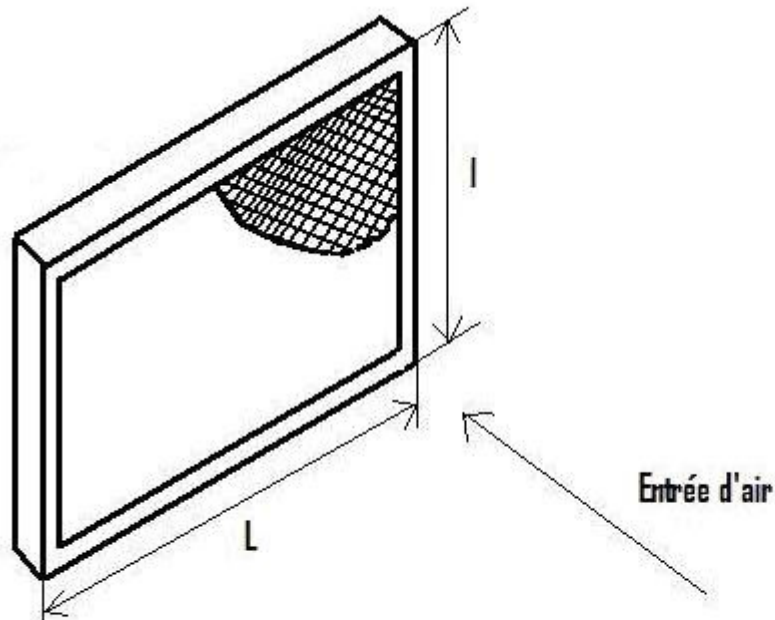

FICHE TECHNIQUE : FILTRE FA2

Référence Client : FA2

Dimensions : L x l x e = 200 x 200 x 20 mm

Compositions :

- 1 cadre acier galva ép : 8/10è
- 1 métal déployé galva 10x5 entrée d'air
- 1 média synthétique G4 extra fin
- 1 média fibre de verre
- 1 média synthétique G4 extra fin
- 1 Grillage galva 13x13 sortie d'air

Poids unitaire : 1 Kg

Emballage : Unitaire (Dans un Carton) + Notice de Montage Filtre.

Date et Révisions :

08/11/2010 Rév: 3